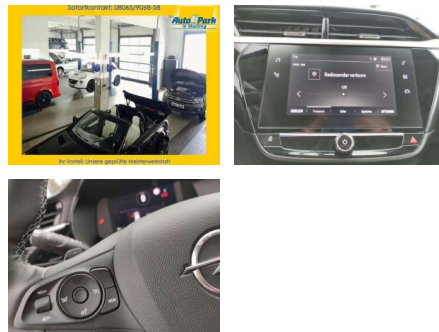

Ihr Ansprechpartner

Herr Eugen Schander
E-Mail: e.schander@autohausschander.de
Telefon: 09932 2868

Autohaus Schander GmbH
Blumenstraße 4 a - 94486 Osterhofen - Tel.: 09932 / 2868

Opel Corsa Corsa 1.2 Turbo Aut. Elegance

AP08-310826 **Angebotsnr.:**

Erstzulassung:	Kilometer:	Farbe:	Leistung:	Kraftstoffart:	Verbr. komb.	CO2-Emission	CO2-Klasse (WLTP)
01.04.2023	20.600	Schwarz	74 kW / 101 PS	Benzin	5,6 l/100km	127 g/km	D

PREIS
19.720 €

FINANZIERUNGSBEISPIEL

Laufzeit: 60 Monate   Anzahlung: 20 %
Basis-Finanzierung:*   Mtl. Rate:
Zielraten-Finanzierung:**   Mtl. Rate: **185 €**

* Basisfinanzierung: Anzahlung: 3.944 Euro, Laufzeit: 60 Monate, Nettodarlehen: 15.776 Euro, Gesamtbetrag: 22.784 Euro, Zinssätze: 7.5% Sollz. (gebunden), 7.77% eff.
** Zielratenfinanzierung: Anzahlung: 3.944 Euro, Laufzeit: 60 Monate, Nettodarlehen: 15.776 Euro, Zielrate: 9.860 Euro, Gesamtbetrag: 24.700 Euro, Zinssätze: 7.5% Sollz. (gebunden), 7.77% eff.,

Vermittlung für: Santander Consumer Bank
Repräsentatives Beispiel gem. § 17 Abs. 4 PAngV. Diese Finanzierungsangebote sind Beispiele. Gerne ermitteln wir für Sie Ihr individuelles Angebot.

Ausstattung

Weiteres

- volldigitales Kombiinstrument
- Touchscreen Display LED-Scheinwerfer
- Adaptives Bremslicht Fernlichtassistent
- 16" Leichtmetallfelgen Klimaanlage Sitz:
- Sitzheizung vorn Einparkhilfe vorn und hinten
- Geschwindigkeitsregler Spur- und Spurhalte-Assistent
- Multifunktions-Lederlenkrad Radio:
- Multimedia Radio mit 7"- Touchscr
- Radiozubehör: DAB-Tuner (DAB+fähig)
- Innenspiegel automatisch abblendbar
- Außenspiegel elek. verstellb. u. beh.(2) Toter-Winkel-Warner
- Getriebe: 8-Stufen-Automatikgetriebe
- Verkehrsschilderkennung Solar
- Protect-Wärmeschutzverglasung Traction Control (TC) Plus Elektronische
- Bremskraftverteilung (EBV)
- Müdigkeitserkennung Fußgängerschutz
- Berg-Anfahr-Assistent ABS mit CBC und

- 12V in der Mittelkonsole
- Zentralverriegelung: 2 Zündschlüssel
- Zentralverriegelung m. Funkfernbedienung
- Lichtsensor und Regensensor Vorrüstung für Kindersitz "ISOFIX" vorn
- Vorrüstung für Kindersitz "ISOFIX" hint. Wärmeschutzverglasung
- getönt USB-Schnittstelle
- Umgebungsausleuchtung Pollenfilter
- Parkbremse
- elektrisch Dreipunktsicherheitsgurte (5)
- Drehzahlmesser Dachspoiler Bremsleuchte
- dritte Bordcomputer
- Außenspiegelgehäuse in schwarz Airbag:
- Kopfairbags vorn und hinten Airbag
- Seitenairbags vorn Airbag Fahrer- und Bei.seite" Full-Size" Lackierung:
- Metallic Ablagefächer Parkpilot
- Einparkhilfe hinten Park & Go
- Elektronisches Stabilitätsprog. ESP
- Plus Fahrerinstrumentendisplay 7"