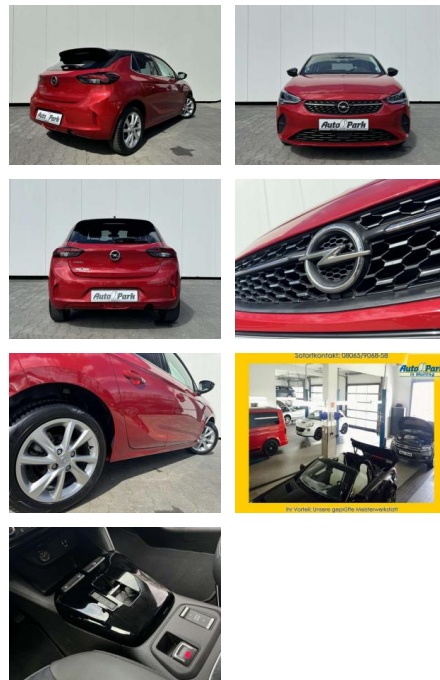

AP08-310996 **Angebotsnr.:**

Erstzulassung:	Kilometer:	Farbe:	Leistung:	Kraftstoffart:	Verbr. komb.	CO2-Emission	CO2-Klasse (WLTP)
01.06.2023	11.500	Rot	74 kW / 101 PS	Benzin	5,6 l/100km	127 g/km	D

PREIS
20.240 €