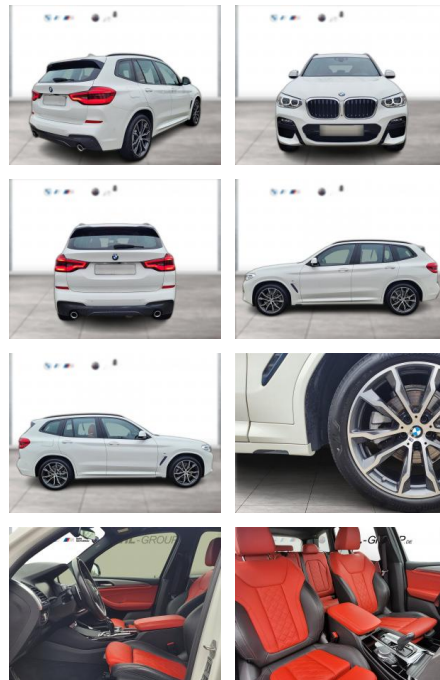

WG00-227121 Angebotsnr.:

Erstzulassung:	Kilometer:	Farbe:	Leistung:	Kraftstoffart:
01.08.2021	109.434	Weiß	140 kW / 190 PS	Diesel

PREIS
41.160 €

FINANZIERUNGSBEISPIEL
Laufzeit: 60 Monate Anzahlung: 20 %
Basis-Finanzierung:* Mtl. Rate:
Zielraten-Finanzierung:** Mtl. Rate: **385 €**