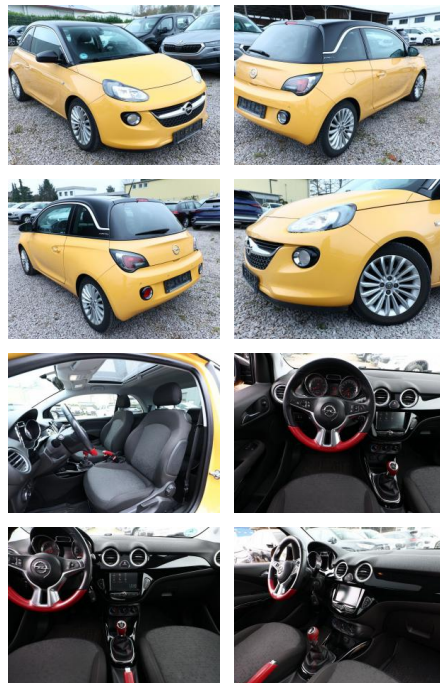

Opel Adam 1.4 87 Glam PDC Pano eFH Temp HSA

AT27-GW-AN0080 Gebotsnr.:

Erstzulassung:	Kilometer:	Farbe:	Leistung:	Kraftstoffart:
13.03.2017	75.500	Orange	64 kW / 87 PS	Benzin

PREIS	FINANZIERUNGSBEISPIEL
10.810 €	Laufzeit: 60 Monate Anzahlung: 20 % Basis-Finanzierung:* Mtl. Rate: Zielraten-Finanzierung:** Mtl. Rate: 101 €

* Basisfinanzierung: Anzahlung: 2.162 Euro, Laufzeit: 60 Monate, Nettodarlehen: 8.648 Euro, Gesamtbetrag: 12.490 Euro, Zinssätze: 7.5% Sollz. (gebunden), 7.77% eff.
 ** Zielratenfinanzierung: Anzahlung: 2.162 Euro, Laufzeit: 60 Monate, Nettodarlehen: 8.648 Euro, Zielrate: 5.405 Euro, Gesamtbetrag: 13.540 Euro, Zinssätze: 7.5% Sollz. (gebunden), 7.77% eff.,

Komfort

- Zentralverriegelung
- Bordcomputer

Interieur

- el. Fensterheber

Exterieur

- Leichtmetallfelgen

Weiteres

- Panoramadach
- elektrische Außenspiegel
- Nichtraucher
- Parkpilotsystem hinten
- Dach-Paket (Außenspiegel Dachfarbe / Dach Kontrast-Lackierung / Wärmeschutzverglasung hinten abgedunkelt (Solar-Protect))
- Audiosystem R 4.0 IntelliLink
- Interieur-Color-Paket
- Bluetooth Schnittstelle
- Lautsprecher (6)
- LM-Felgen 6
- 5J x 16 Zoll
- Reifen 195/55 R16
- USB Schnittstelle
- Audiosystem 7 Lautsprecher

- Chrome-Paket
- Einstiegsleisten (Aluminium)
- Fensterzierleisten Edelstahl / Chrom
- Getränkehalter vorn und hinten
- Innenraumfilter: Pollenfilter
- Karosserie: 3-türig
- Kopfstützen hinten
- Kühlergrill mit Chromleiste
- Lenksäule (Lenkrad) verstellbar
- Motor 1
- 4 Ltr. - 64 kW 16V
- Reifen-Reparaturkit
- Schadstoffarm nach Abgasnorm Euro 6
- Sitz vorn links höhenverstellbar
- Sitzbezug / Polsterung: Stoff
- Sonnenblende / Sonnenblenden mit Spiegel
- Steckdose (12V-Anschluss) in Mittelkonsole
- Stoßfänger Wagenfarbe
- Türgriffe außen Wagenfarbe mit Chromeinlage