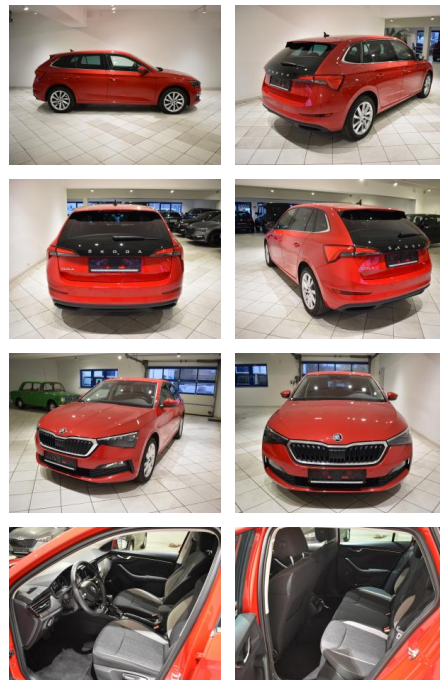

Ihr Ansprechpartner

Herr Amir Schander
E-Mail: a.schander@autohausschander.de
Telefon: 09932 2868

Autohaus Schander GmbH
Blumenstraße 4 a - 94486 Osterhofen - Tel.: 09932 / 2868

Skoda Scala 1.0TSI DSG Style 5J.Garantie LED SHZ...

AH44-ATS7699 Angebotsnr.:

Erstzulassung:	Kilometer:	Farbe:	Leistung:	Kraftstoffart:	Verbr. komb.	CO2-Emission	CO2-Klasse (WLTP)
08.09.2023	25.810	Rot	81 kW / 110 PS	Benzin	5,9 l/100km	134 g/km	D

PREIS
21.800 €