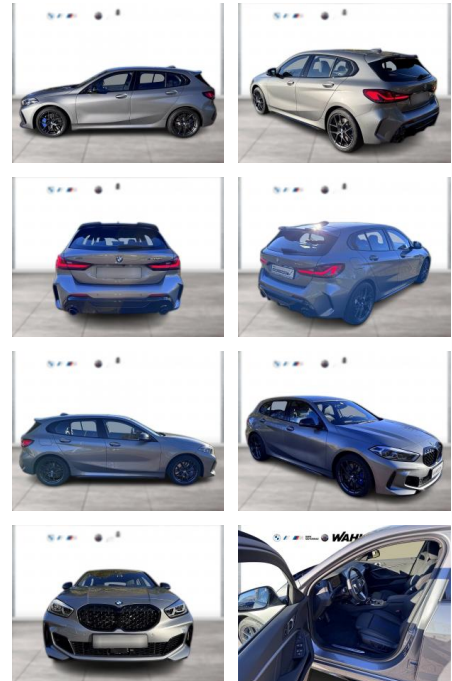

WG10-260581 Angebotsnr.:

Erstzulassung:	Kilometer:	Farbe:	Leistung:	Kraftstoffart:
01.04.2023	10.404	Grau	225 kW / 306 PS	Benzin

PREIS
44.350 €

FINANZIERUNGSBEISPIEL
Laufzeit: 60 Monate Anzahlung: 20 %
Basis-Finanzierung:* Mtl. Rate:
Zielraten-Finanzierung:** Mtl. Rate: **415 €**