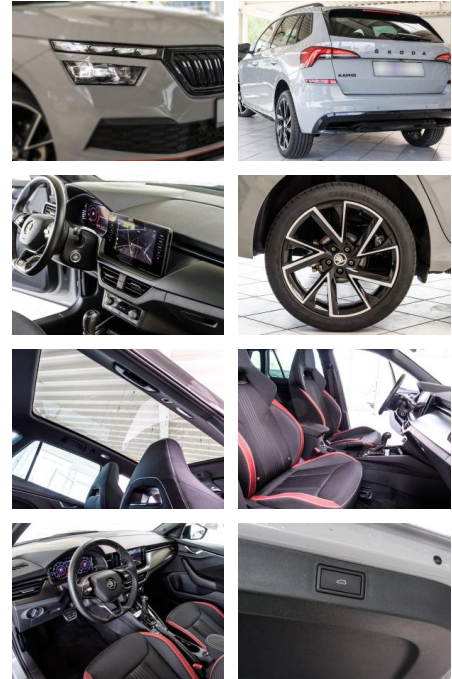

## Skoda Kamiq 1.5 "Monte Carlo"+LED+KAM+PANO

AS86-VTI2411AZ Gebot Nr.: 172608

Erstzulassung:	Kilometer:	Farbe:	Leistung:	Kraftstoffart:
18.10.2021	31.700	Diverse	110 kW / 150 PS	Benzin

**PREIS**  
**28.290 €**