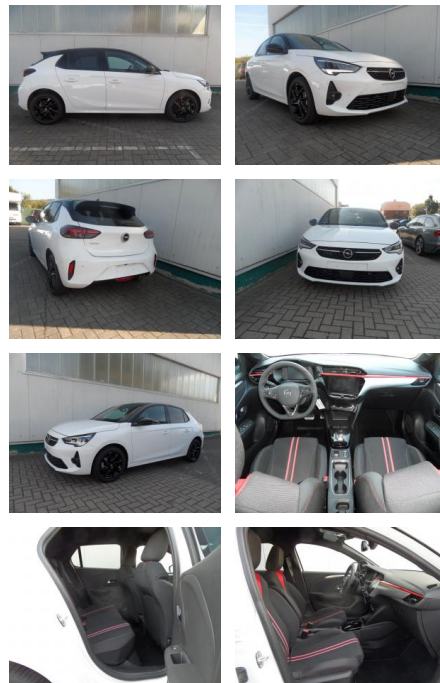

BA17-13671 **Angebotsnr.:**

Erstzulassung:	Kilometer:	Farbe:	Leistung:	Kraftstoffart:
17.06.2023	4.600	Diverse	96 kW / 131 PS	Benzin

PREIS
21.280 €

FINANZIERUNGSBEISPIEL

Laufzeit: 60 Monate Anzahlung: 20 %