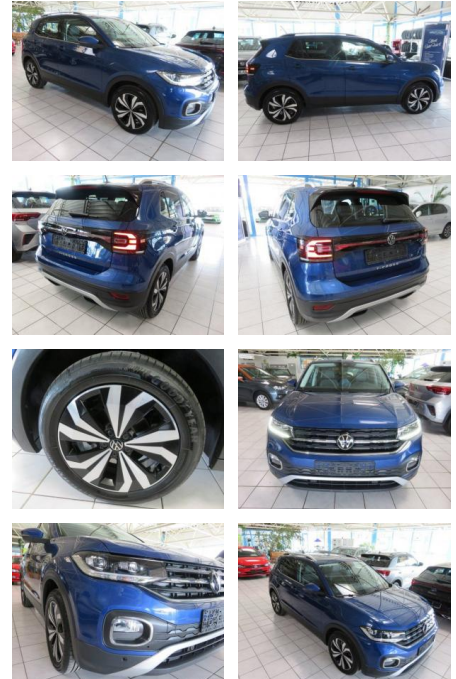

VN01-Q4QT2GAngebotsnr.:

Erstzulassung:	Kilometer:	Farbe:	Leistung:	Kraftstoffart:
31.08.2023	4.340		81 kW / 110 PS	Benzin

PREIS
27.370 €

FINANZIERUNGSBEISPIEL
Laufzeit: 60 Monate Anzahlung: 20 %
Basis-Finanzierung:* Mtl. Rate:
Zielraten-Finanzierung:** Mtl. Rate: **256 €**