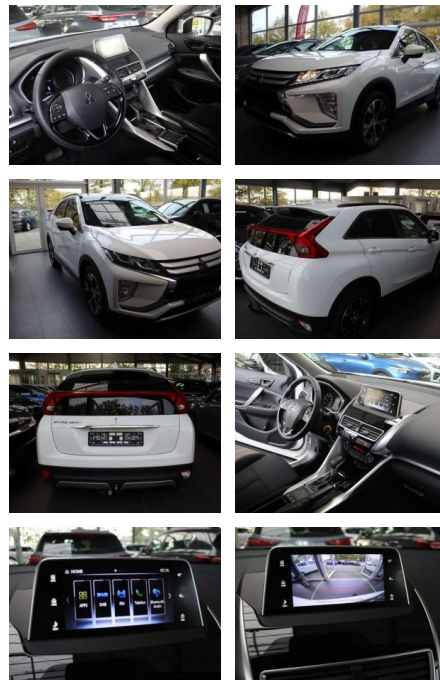

SA14-012169 **Angebotsnr.:**

Erstzulassung:	Kilometer:	Farbe:	Leistung:	Kraftstoffart:	Verbr. komb.	CO2-Emission	CO2-Klasse (WLTP)
01.03.2021	100.160	Weiß	120 kW / 163 PS	Benzin	7,1 l/100km	162 g/km	F

PREIS
19.730 €

- Anhängerkupplung Weitere Ausstattung: 6 Lautsprecher
- Airbag Beifahrerseite abschaltbar
- Airbag Fahrer-/Beifahrerseite
- Audiosystem: Radio mit CD- und MP3-Player
- Außenspiegel elektr. verstell- und heizbar
- Blinkleuchten LED in Außenspiegel integriert
- Bluetooth-/Audio-Schnittstelle
- Bremsassistent
- Coming-Home-Lichtfunktion
- Dachreling schwarz
- Eco Mode (Fahrmodusschalter)
- Einschaltautomatik für Fahrlicht
- Elektr. Bremskraftverteilung
- Elektron. Stabilitäts- und Traktionskontrolle (MASC + MATC)
- Fahrassistenz-System: Auffahrwarnsystem

- Kopfstützen verstellbar
- Laderaumabdeckung
- Lenksäule (Lenkrad) höhen-/längsverstellbar
- LM-Felgen
- Modellvariante CO2-optimiert (ClearTec)
- Motor 1
- 5 Ltr. - 120 kW T-MIVEC
- Otto-Partikelfilter (OPF)
- Radioempfang digital (DAB)
- Radstand 2670 mm
- Reifendruck-Kontrollsystem
- Rückfahrkamera
- Rücksitz geteilt / klappbar
- Schadstoffarm nach Abgasnorm Euro 6d-TEMP
- Seitenairbag vorn
- Seitenaufprallschutz
- Sicherheitsgurte höhenverstellbar
- Sitz vorn links höhenverstellbar
- Sitzbezug / Polsterung: Stoff