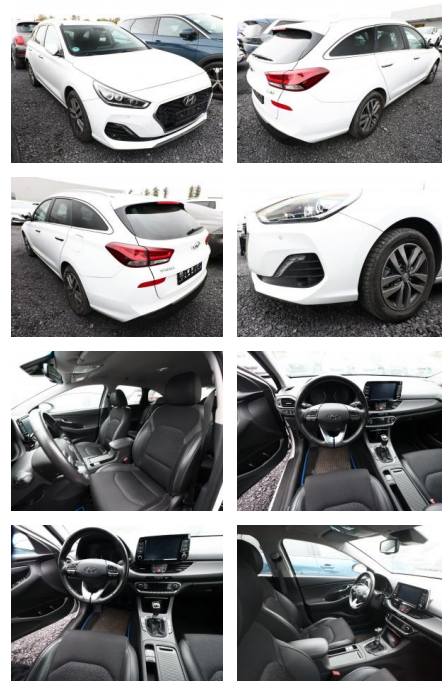

## Hyundai i30 1.4 T-GDI 140 Premium LED Nav PDC

AT27-GW-ABO **Angebotsnr.:**

Erstzulassung:	Kilometer:	Farbe:	Leistung:	Kraftstoffart:
14.12.2018	40.400	Diverse	103 kW / 140 PS	Benzin

**PREIS**  
**20.290 €**