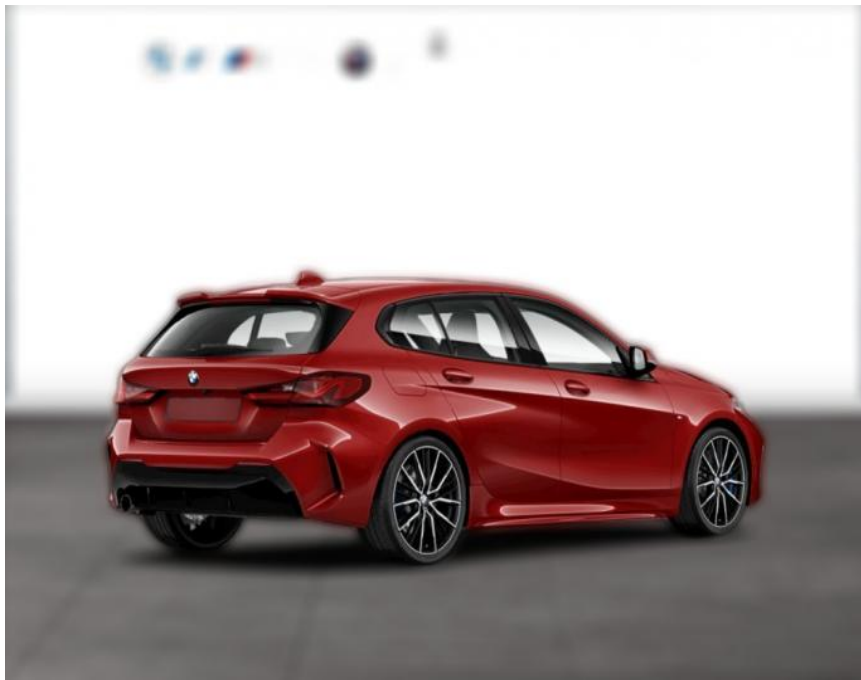

WG04-232514 **Angebotsnr.:**

Erstzulassung:	Kilometer:	Farbe:	Leistung:	Kraftstoffart:
01.07.2020	57.500	Rot	103 kW / 140 PS	Benzin

PREIS
26.840 €

FINANZIERUNGSBEISPIEL

Laufzeit: 60 Monate Anzahlung: 20 %
Basis-Finanzierung:* Mtl. Rate:
Zielraten-Finanzierung:** Mtl. Rate: **251 €**