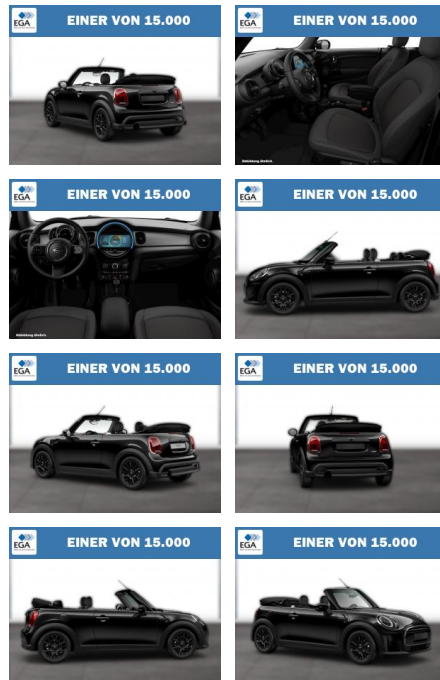

WG06-230129 Angebotsnr.:

Erstzulassung:	Kilometer:	Farbe:	Leistung:	Kraftstoffart:
01.11.2021	27.000	Schwarz	75 kW / 102 PS	Benzin

PREIS
22.720 €

FINANZIERUNGSBEISPIEL
Laufzeit: 60 Monate Anzahlung: 20 %
Basis-Finanzierung:* Mtl. Rate:
Zielraten-Finanzierung:** Mtl. Rate: **213 €**

STÄNDIG ÜBER 15.000 FAHRZEUGE IM BESTAND!