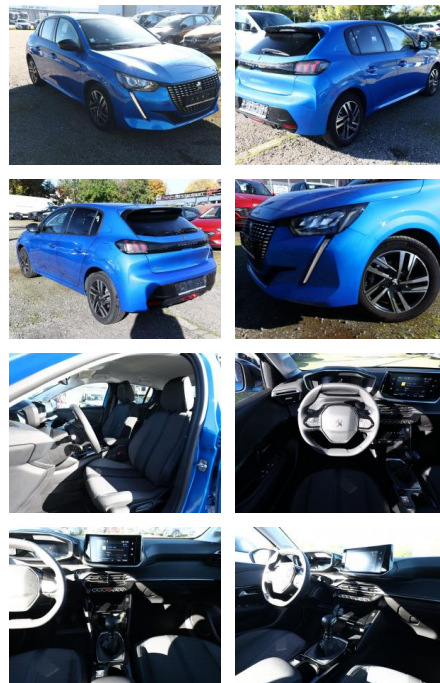

## Peugeot 208 1.2 PT 100 Allure Pack LED Kam PDC

FL00-R6648R2Angebotsnr.:

Erstzulassung:	Kilometer:	Farbe:	Leistung:	Kraftstoffart:
03.06.2023	13.750	Blau	74 kW / 101 PS	Benzin

**PREIS**  
**19.230 €**