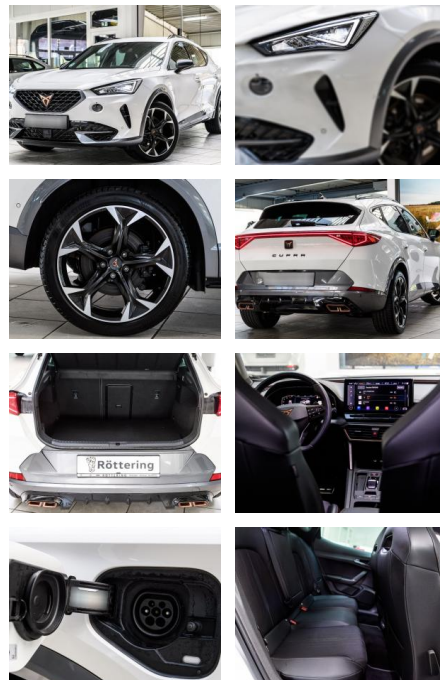

Ihr Ansprechpartner

Herr Eugen Schander

E-Mail: e.schander@autohauschander.de

Telefon: 09932 2868

Autohaus Schander GmbH
Blumenstraße 4 a - 94486 Osterhofen - Tel.: 09932 / 2868

Cupra Formentor VZ e-Hybrid DSG

AS86-VTI DB 2022 148 Kd. Linz

Erstzulassung:	Kilometer:	Farbe:	Leistung:	Kraftstoffart:
18.07.2022	18.679	Diverse	180 kW / 245 PS	Hybrid

PREIS
28.500 €

FINANZIERUNGSBEISPIEL

Laufzeit: 60 Monate   Anzahlung: 20 %
Basis-Finanzierung:*   Mtl. Rate:
Zielraten-Finanzierung:**   Mtl. Rate: **267 €**

* Basisfinanzierung: Anzahlung: 5.700 Euro, Laufzeit: 60 Monate, Nettodarlehen: 22.800 Euro, Gesamtbetrag: 32.929 Euro, Zinssätze: 7.5% Sollz. (gebunden), 7.77% eff.
** Zielratenfinanzierung: Anzahlung: 5.700 Euro, Laufzeit: 60 Monate, Nettodarlehen: 22.800 Euro, Zielrate: 14.250 Euro, Gesamtbetrag: 35.697 Euro, Zinssätze: 7.5% Sollz. (gebunden), 7.77% eff.,

Vermittlung für: Santander Consumer Bank
Repräsentatives Beispiel gem. § 17 Abs. 4 PAngV. Diese Finanzierungsangebote sind Beispiele. Gerne ermitteln wir für Sie Ihr individuelles Angebot.

Ausstattung

Sicherheit

- Müdigkeitswarnsystem
- Notbremsassistent
- Notrufsystem
- Reifendruckkontrollsystem
- Totwinkel-Assistent
- Spurhalteassistent

Multimedia

- Soundsystem
- USB
- Verkehrszeichenerkennung
- Sprachsteuerung
- Touchscreen

Komfort

- Berganfahrassistent
- Beheizbare Frontscheibe
- Beheizbares Lenkrad
- Lederlenkrad
- Lordosenstütze

- Keyless Entry

Weiteres

- Schaltwippen
- Start Stop Automatik
- •
- ***Finanzierung zu Sonderkonditionen und Anzahlungnahme gern möglich.**
- ***Irrtümer**
- **Änderungen und Zwischenverkauf vorbehalten.**
- ***Sonderausstattung: Fahrassistent-Paket XL7 Lautsprecher Ambiente-Beleuchtung Smart Ambient Light Navigationssystem mit Touchscreen Farbbildschirm Außenspiegel elektr. verstell-**
- heiz- und anklappbar mit Spiegelabsenkung und Welcome Light Bluetooth-Schnittstelle mit Freisprecheinrichtung integriert Dachhimmel schwarz Dachreling

- hochglänzend Einstiegsleisten (Aluminium) vorn
- beleuchtet Fahrassistent-Paket: Travel Assist Fahrassistent-System: Adaptive Fahrwerksregelung (DCC) Fahrassistent-System: Fahrprofilwahl (CUPRA Drive Profile) Fahrassistent-System: Parklenkassistent mit Einparkhilfe vorn und hinten Fahrassistent-System: Pre-Crash-System Fensterzierleisten schwarz hochglänzend Heckleuchten Voll-LED mit dynamischem Lichtband (Infinite Light) Induktionsladeschale für Smartphone Sofix-Aufnahmen für Kindersitz an Rücksitz Klimaanlage Climatronic 3-Zonen Kombiinstrument digital (virtual cockpit) Kopf-Airbag-System Lendenwirbelstütze Sitze vorn verstellbar Licht- und Sicht-Paket Notrufsystem Otto-Partikelfilter

STÄNDIG ÜBER 15.000 FAHRZEUGE IM BESTAND!