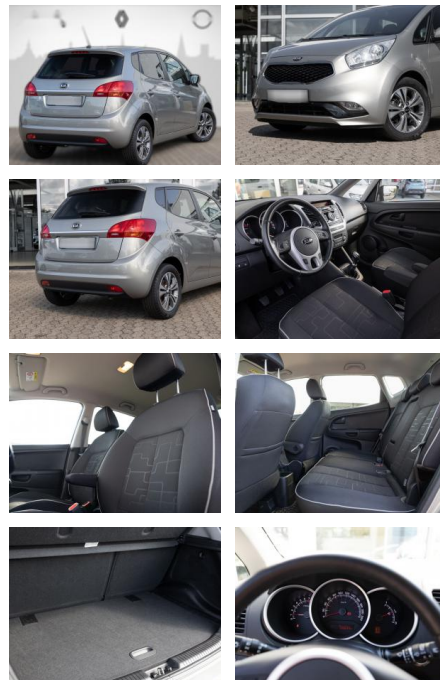

## Kia Venga Edition 7 1.6 CVVT Klimaautom SHZ

RS04-15577 **Angebotsnr.:**

Erstzulassung:	Kilometer:	Farbe:	Leistung:	Kraftstoffart:
15.12.2017	54.000	Diverse	92 kW / 125 PS	Benzin

**PREIS**  
**12.990 €**