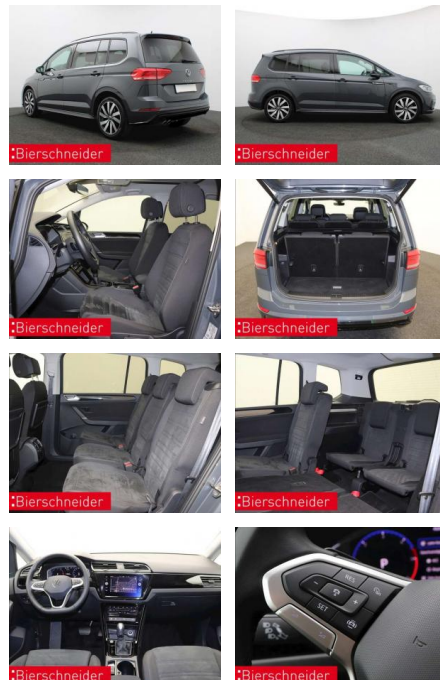

Ihr Ansprechpartner

Herr Amir Schander
E-Mail: a.schander@autohausschander.de
Telefon: 09932 2868

Autohaus Schander GmbH
Blumenstraße 4 a - 94486 Osterhofen - Tel.: 09932 / 2868

Volkswagen Touran 2.0 TDI DSG Highline R-Line

BS05-75440 **Angebotsnr.:**

Erstzulassung:	Kilometer:	Farbe:	Leistung:	Kraftstoffart:	Verbr. komb.	CO2-Emission	CO2-Klasse (WLTP)
01.11.2023	22.415	Grau	110 kW / 150 PS	Benzin	5,6 l/100km	146 g/km	E

PREIS
40.860 €

FINANZIERUNGSBEISPIEL
Laufzeit: 60 Monate   Anzahlung: 20 %
Basis-Finanzierung:*   Mtl. Rate:
Zielraten-Finanzierung:**   Mtl. Rate: **383 €**

* Basisfinanzierung: Anzahlung: 8.172 Euro, Laufzeit: 60 Monate, Nettodarlehen: 32.688 Euro, Gesamtbetrag: 47.210 Euro, Zinssätze: 7.5% Sollz. (gebunden), 7.77% eff.
** Zielratenfinanzierung: Anzahlung: 8.172 Euro, Laufzeit: 60 Monate, Nettodarlehen: 32.688 Euro, Zielrate: 20.430 Euro, Gesamtbetrag: 51.178 Euro, Zinssätze: 7.5% Sollz. (gebunden), 7.77% eff.,

Vermittlung für: Santander Consumer Bank
Repräsentatives Beispiel gem. § 17 Abs. 4 PAngV. Diese Finanzierungsangebote sind Beispiele. Gerne ermitteln wir für Sie Ihr individuelles Angebot.

Ausstattung

Weiteres

- HIGHLIGHTS 7-Sitzplätze
- NAVIGATIONSSYSTEM DISCOVER MEDIA incl. Streaming und Internet LM-Felgen 18
- MARSEILLE RÜCKFAHRKAMERA BEHEIZBARE FRONTSCHIEBE ERGO-ACTIVE Sitz mit 14-Wege-Einstellung Massagefunktion ASSISTENZ-SYSTEME
- ACC-ABSTANDSTEMPOMAT-ADAPTIVE CRUISEINNEN-AUSSTATTUNG Gepäckraum-Abdeckung CONTROL FRONT ASSIST mit Fußgänger-und Radfahrererkennung Müdigkeitserkennung NOTBREMSASSISTENT SPURHALTE-ASSISTENT SPURWECHSELASSISTENT SIDE ASSIST LIGHT ASSIST AUSPARK-Assistent NOTRUFSYSTEM eCALL Einparkhilfe PDC vorne und hinten INFOTAINMENT & MULTIMEDIA Handyvorbereitung Bluetooth mit FSE DAB-Digitaler Radioempfang 2 USB-C vorne + 2 USB-C hinten DIGITAL COCKPIT PRO USB-Buchsen 3x SPORTPAKETE R-LINE Exterieur KOMFORT Mittelarmlehne vorn
- verstellbar mit Beifahrerabsenkung und Umfeldbeleuchtung Fensterheber elektrisch Multifunktions-Lederlenkrad Innenspiegel automatisch abblendend KEYLESS START - Schlüsselloses Startsystem LENKRAD BEHEIZBAR Lendenwirbelstütze/n elektrisch mit Massagefunktion (Lordosenstütze) Klapptisch an Vordersitzlehnen 1 Kindersitz integriert in den rechten Rücksitz Beifahrersitzlehne komplett Tumklappbar AUSSEN-AUSSTATTUNG Dachreling schwarz Abgedunkelte Scheiben ab B-Säule BLACK-STYLE-Designpaket für R-Line Metallic-Lackierung Stoßfänger in Wagenfarbe lackiert LICHT & SICHT LED-SCH EINWERFER Fahrlichtschaltung automatisch Scheinwerferreinigung Ambientebeleuchtung TECHNIK Regensensor Reifendruckkontrolle Scheibenwaschdüsen

- Zwischenverkauf und Irrtümer vorbehalten.

STÄNDIG ÜBER 15.000 FAHRZEUGE IM BESTAND!