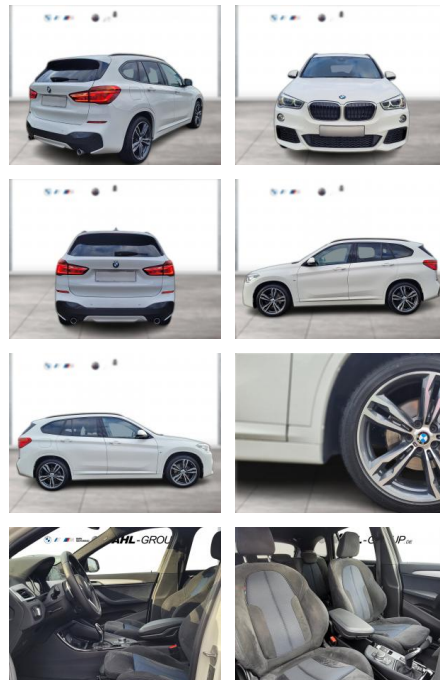

## BMW X1 xDrive18d M Paket Hifi 19 LED Navi

WG00-205460 Angebotsnr.:

Erstzulassung:	Kilometer:	Farbe:	Leistung:	Kraftstoffart:
01.03.2019	63.589	Weiß	110 kW / 150 PS	Diesel

**PREIS**  
**28.980 €**

**FINANZIERUNGSBEISPIEL**  
Laufzeit: 60 Monate      Anzahlung: 20 %  
Basis-Finanzierung:\*      Mtl. Rate:  
Zielraten-Finanzierung:\*\*      Mtl. Rate: **271 €**