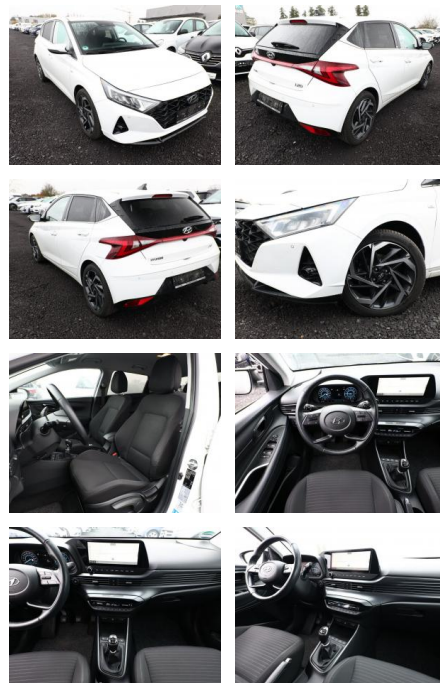

AT27-GW-ABO **Angebotsnr.:**

Erstzulassung:	Kilometer:	Farbe:	Leistung:	Kraftstoffart:
04.02.2021	40.000	Diverse	88 kW / 120 PS	Benzin

PREIS
19.030 €

FINANZIERUNGSBEISPIEL

Laufzeit: 60 Monate Anzahlung: 20 %
Basis-Finanzierung:* Mtl. Rate:
Zielraten-Finanzierung:** Mtl. Rate: **178 €**