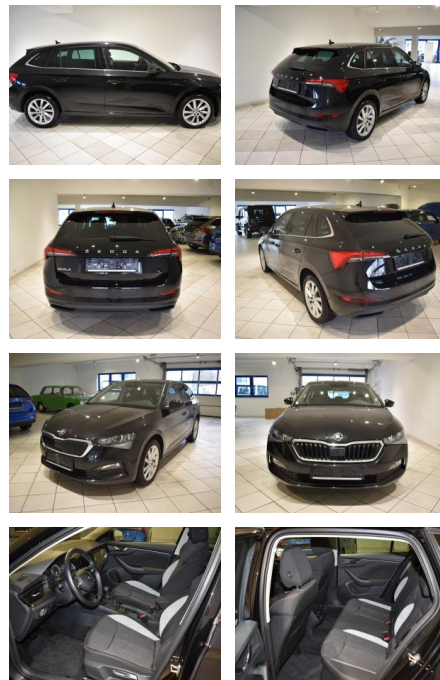

AH44-ATS6434Angebotsnr.:

VERKAUFT

Erstzulassung:	Kilometer:	Farbe:	Leistung:	Kraftstoffart:	Verbr. komb.	CO2-Emission	CO2-Klasse (WLTP)
10.10.2023	14.083	Schwarz	110 kW / 150 PS	Benzin	5,8 l/100km	132 g/km	D