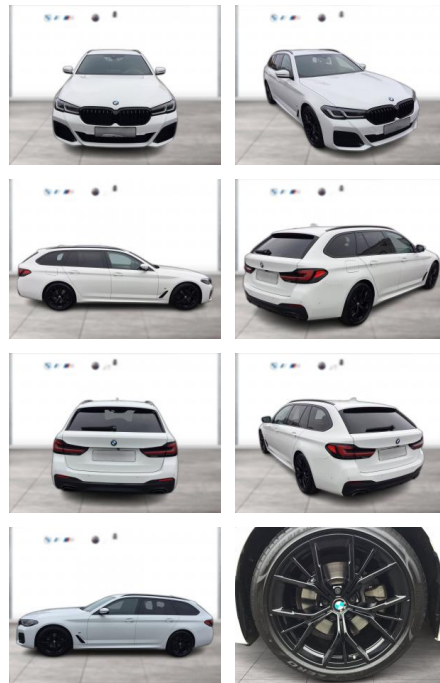

## BMW 520d xDrive TOURING M SPORT LC PROF HUD

WG05-235176 Angebotsnr.:

Erstzulassung:	Kilometer:	Farbe:	Leistung:	Kraftstoffart:
01.01.2022	99.000	Weiß	140 kW / 190 PS	Diesel

**PREIS**  
**40.230 €**

**FINANZIERUNGSBEISPIEL**  
Laufzeit: 60 Monate      Anzahlung: 20 %  
Basis-Finanzierung:\*      Mtl. Rate:  
Zielraten-Finanzierung:\*\*      Mtl. Rate: **377 €**