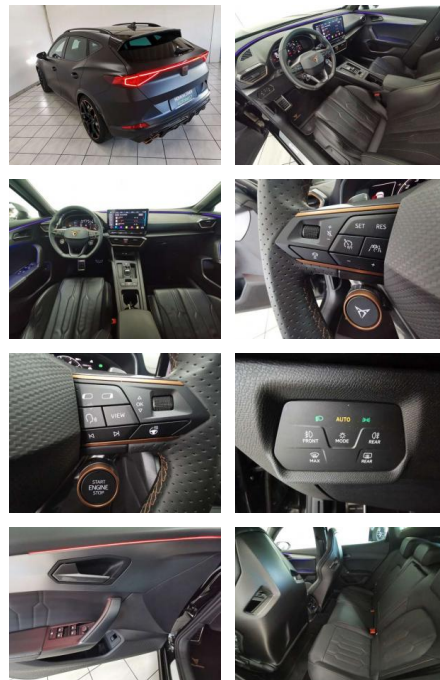

## Cupra Formentor VZ5 4Drive \*CUP\*LED\*ACC\*KW

HA14-37092 **Angebotsnr.:**

Erstzulassung:	Kilometer:	Farbe:	Leistung:	Kraftstoffart:	Verbr. komb.	CO2-Emission	CO2-Klasse (WLTP)
01.05.2022	50.752	Mitternachtsschwarz	287 kW / 390 PS	Benzin	9,3 l/100km	212 g/km	G

### Weiteres

- Ausstattung: Abgedunkelte Scheiben
- Ambiente-Beleuchtung Armlehne
- Beheizbares Lenkrad Elektr. Fensterheber
- Elektr. Heckklappe Elektr. Seitenspiegel
- Elektr. Seitenspiegel anklappbar
- Innenspiegel autom. abblendend
- Lederlenkrad Schlüssellose
- Zentralverriegelung Sitzheizung
- Zentralverriegelung Berganfahrassistent
- Bordcomputer Multifunktionslenkrad
- Schaltwippen Servolenkung Volldigitales
- Kombiinstrument Android Auto Bluetooth
- Apple CarPlay Freisprecheinrichtung
- Induktionsladen für Smartphones
- Musikstreaming integriert
- Navigationssystem Soundsystem
- Sprachsteuerung Touchscreen USB WLAN /