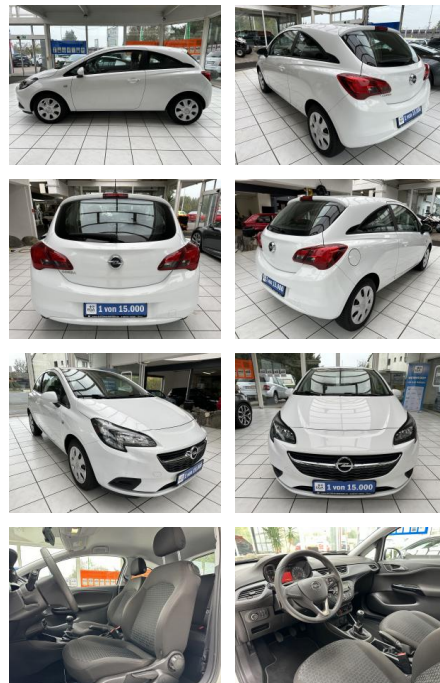

Ihr Ansprechpartner

Herr Eugen Schander

E-Mail: e.schander@autohauschander.de

Telefon: 09932 2868

Autohaus Schander GmbH
Blumenstraße 4 a - 94486 Osterhofen - Tel.: 09932 / 2868

Opel Corsa 1.4 Edition

VN01-MS2410-~~Angebot~~str.:

Erstzulassung:	Kilometer:	Farbe:	Leistung:	Kraftstoffart:
30.05.2017	64.000		66 kW / 90 PS	Benzin

PREIS
9.440 €

FINANZIERUNGSBEISPIEL

Laufzeit: 60 Monate Anzahlung: 20 %

Basis-Finanzierung:* Mtl. Rate:

Zielraten-Finanzierung:** Mtl. Rate: **88 €**