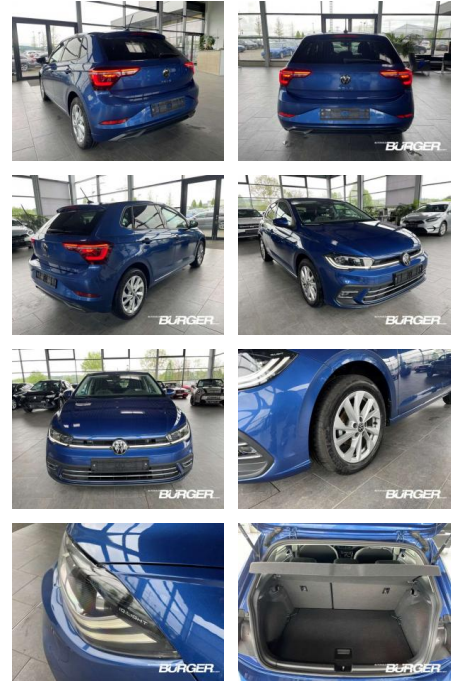

## Volkswagen Polo VI Style AHK LED ACC IQ Drive

CB01-A270    **Angebotsnr.:**

**BÜRGER** - JETZT 2x in NRW -  
Bitte halten Sie vorab Rücksprache mit unserem Verkaufsteam, an welchem Standort sich Ihr Fahrzeug befindet.  
**AUTO ROLL** SG FR  
Autohaus Bürger GmbH · Zum Pier 56 · 44536 Lünen · 0231 - 9818 9339 · www.ahcb.de  
Auto Roll GmbH · Donnerwenge 2 · 57439 Attendorn · 02722 - 632 510 · www.auto-roll.de