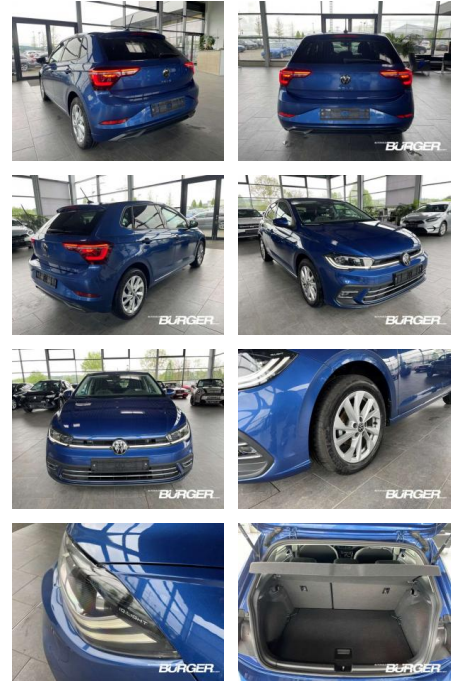

## Volkswagen Polo VI Style AHK LED ACC IQ Drive

CB01-FA072 **Angebotsnr.:**

**BÜRGER** - JETZT 2x in NRW -  
Bitte halten Sie vorab Rücksprache mit unserem Verkaufsteam, an welchem Standort sich Ihr Fahrzeug befindet.  
**AUTO ROLL** SG FR  
Autohaus Bürger GmbH · Zum Pier 56 · 44536 Lünen · 0231 - 9818 9339 · www.ahcb.de  
Auto Roll GmbH · Donnerwenge 2 · 57439 Attendorn · 02722 - 632 510 · www.auto-roll.de

Erstzulassung:	Kilometer:	Farbe:	Leistung:	Kraftstoffart:
01.08.2023	21.950	Blau	70 kW / 95 PS	Benzin

**PREIS**  
**23.130 €**

**FINANZIERUNGSBEISPIEL**  
Laufzeit: 60 Monate      Anzahlung: 20 %  
Basis-Finanzierung:\*      Mtl. Rate:  
Zielraten-Finanzierung:\*\*      Mtl. Rate: **217 €**