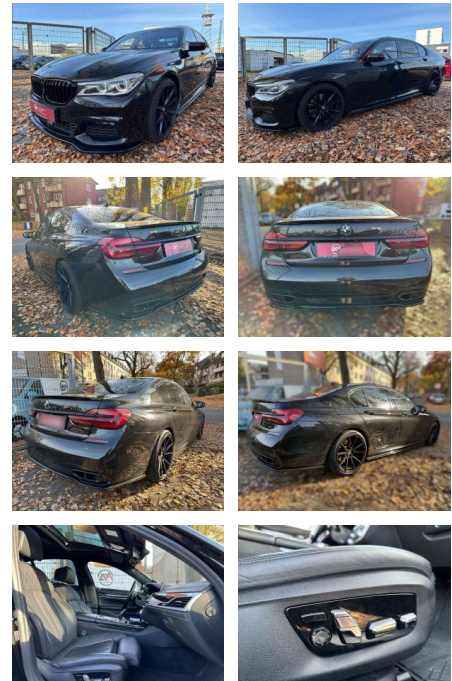

AM64-4071476 **Angebotsnr.:**

Erstzulassung:	Kilometer:	Farbe:	Leistung:	Kraftstoffart:
19.04.2019	104.524	Diverse	294 kW / 400 PS	Diesel

PREIS
52.790 €

FINANZIERUNGSBEISPIEL

Laufzeit: 60 Monate Anzahlung: 20 %
Basis-Finanzierung:* Mtl. Rate:
Zielraten-Finanzierung:** Mtl. Rate: **494 €**