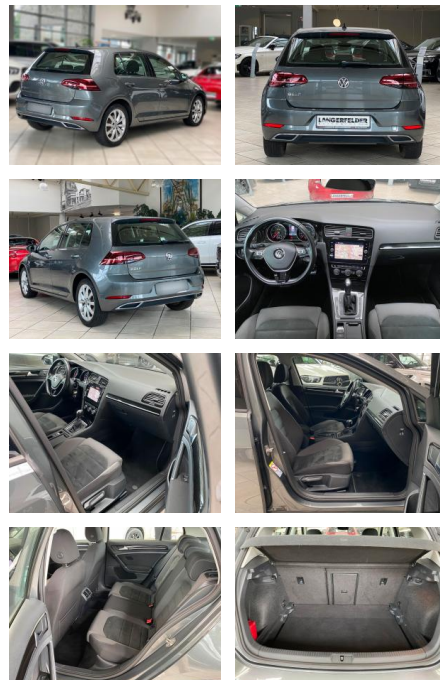

## Volkswagen Golf Golf VII 1.5 TSI ACT BMT Highlin...

LA05-201-026870 Angebotsnr.:

Erstzulassung:	Kilometer:	Farbe:	Leistung:	Kraftstoffart:	Verbr. komb.	CO2-Emission	CO2-Klasse (WLTP)
17.11.2018	85.380	Grau	110 kW / 150 PS	Benzin	5,2 l/100km	148 g/km	E