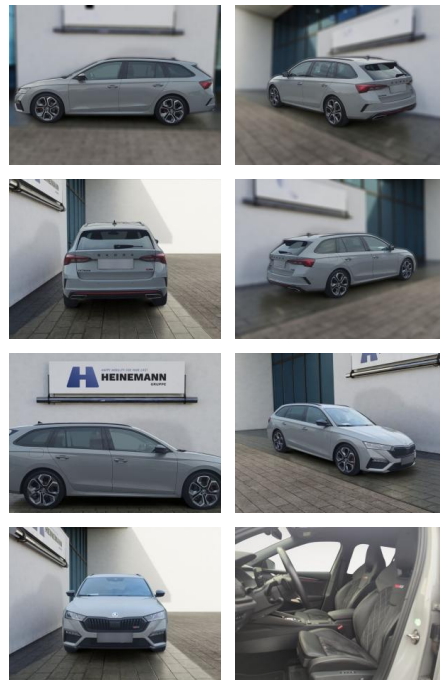

HE03-ZK12451 Angebotssnr.:

Erstzulassung:	Kilometer:	Farbe:	Leistung:	Kraftstoffart:
01.07.2021	57.614	Diverse	147 kW / 200 PS	Diesel

PREIS
37.200 €

FINANZIERUNGSBEISPIEL
 Laufzeit: 60 Monate Anzahlung: 20 %
 Basis-Finanzierung:* Mtl. Rate:
 Zielraten-Finanzierung:** Mtl. Rate: **348 €**