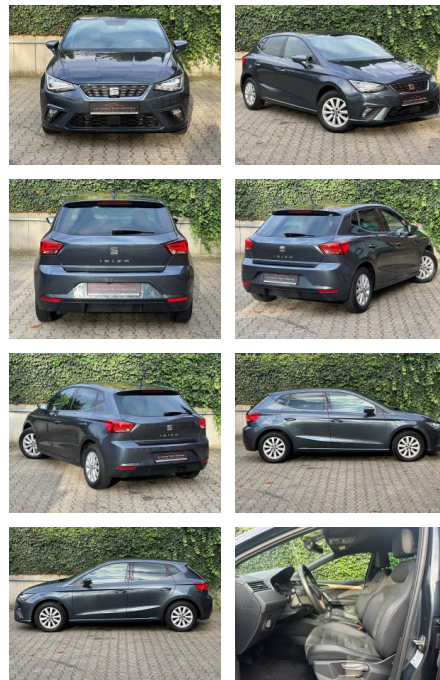

Ihr Ansprechpartner

Herr Eugen Schander

E-Mail: e.schander@autohausschander.de

Telefon: 09932 2868

Autohaus Schander GmbH

Blumenstraße 4 a - 94486 Osterhofen - Tel.: 09932 / 2868

Seat Ibiza 1.0 TSI Xcellence *Led*Rückfahrkamera...

AM65-KK2410-~~Angel~~50190..

Erstzulassung:	Kilometer:	Farbe:	Leistung:	Kraftstoffart:
05.11.2019	55.000		70 kW / 95 PS	Benzin

PREIS
16.440 €

FINANZIERUNGSBEISPIEL

Laufzeit: 60 Monate Anzahlung: 20 %
Basis-Finanzierung:* Mtl. Rate:
Zielraten-Finanzierung:** Mtl. Rate: **154 €**