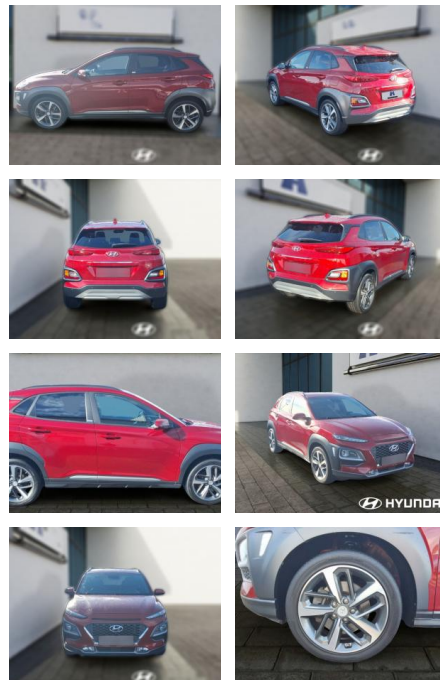

HE03-124474_10081 Angebotsnr.:

Erstzulassung:	Kilometer:	Farbe:	Leistung:	Kraftstoffart:
01.02.2020	81.662	Diverse	130 kW / 177 PS	Benzin

PREIS
20.620 €

FINANZIERUNGSBEISPIEL
Laufzeit: 60 Monate Anzahlung: 20 %
Basis-Finanzierung:* Mtl. Rate:
Zielraten-Finanzierung:** Mtl. Rate: **193 €**