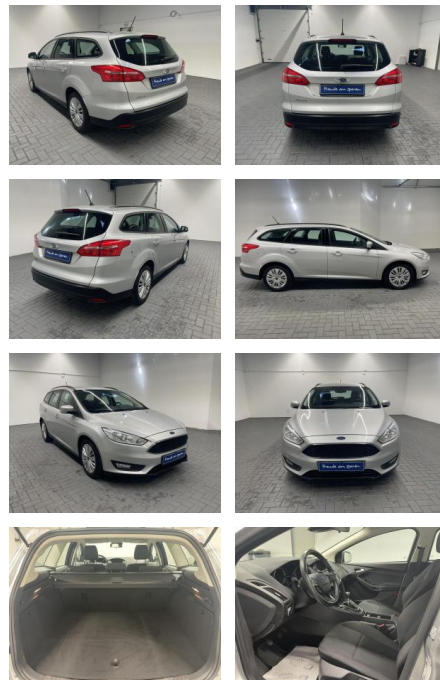

AM35-29323 **Angebotsnr.:**

| Erstzulassung: | Kilometer: | Farbe: | Leistung: | Kraftstoffart: |
|----------------|------------|--------|---------------|----------------|
| 25.08.2017 | 57.000 | | 70 kW / 95 PS | Diesel |