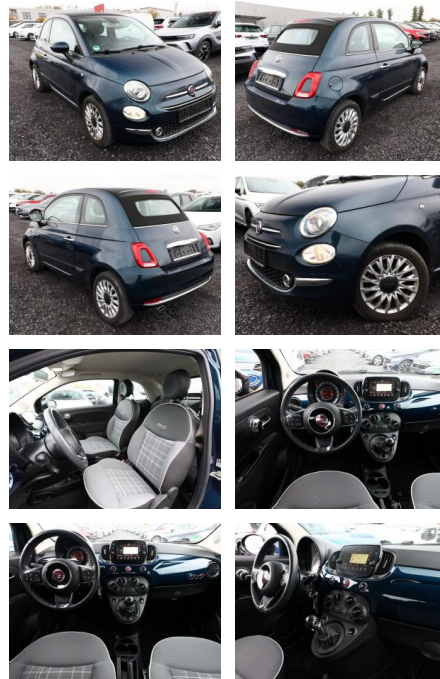

AT27-GW-ABO Angebotsnr.:

Erstzulassung:	Kilometer:	Farbe:	Leistung:	Kraftstoffart:
20.06.2019	24.350	Diverse	51 kW / 69 PS	Benzin

PREIS
13.580 €

FINANZIERUNGSBEISPIEL
Laufzeit: 60 Monate Anzahlung: 20 %
Basis-Finanzierung:* Mtl. Rate:
Zielraten-Finanzierung:** Mtl. Rate: **127 €**