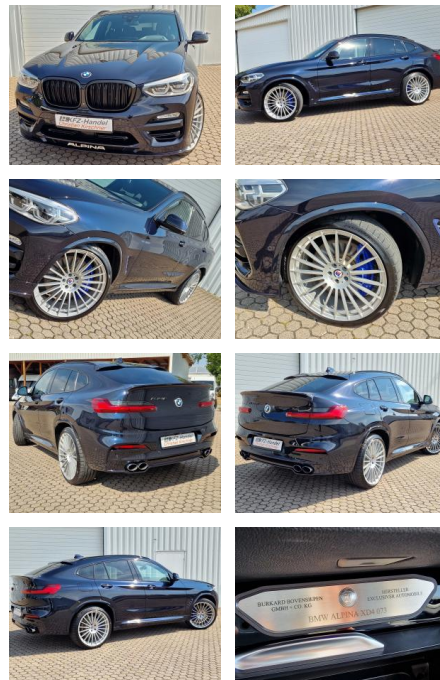

Ihr Ansprechpartner

Herr Amir Schander
E-Mail: a.schander@autohausschander.de
Telefon: 09932 2868

Autohaus Schander GmbH
Blumenstraße 4 a - 94486 Osterhofen - Tel.: 09932 / 2868

BMW X4 Alpina XD4* Nr.73*AHK*360°Cam*ACC*HUD*22...

KK00-9-30073-Angebotsnr.:

AHK elek.* HUD* ACC* Navi

**22 Zoll* Leder* 360°-Cam* LED
Dachreling* Lenkradheizung**

Erstzulassung:	Kilometer:	Farbe:	Leistung:	Kraftstoffart:
05.11.2019	91.250	Schwarz	285 kW / 387 PS	Diesel