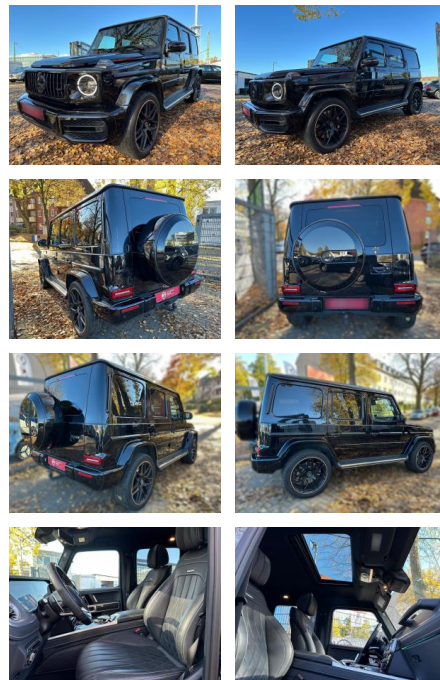

Ihr Ansprechpartner

Herr Amir Schander
E-Mail: a.schander@autohausschander.de
Telefon: 09932 2868

Autohaus Schander GmbH
Blumenstraße 4 a - 94486 Osterhofen - Tel.: 09932 / 2868

Mercedes-Benz G 63 AMG 360°KAMERA*LED*ACC*BLACK

AM64-4069604 Angebotsnr.:

Erstzulassung:	Kilometer:	Farbe:	Leistung:	Kraftstoffart:
19.05.2023	26.034	Diverse	430 kW / 585 PS	Benzin

PREIS
181.640 €

FINANZIERUNGSBEISPIEL

Laufzeit: 60 Monate Anzahlung: 20 %
Basis-Finanzierung:* Mtl. Rate:
Zielraten-Finanzierung:** Mtl. Rate: **1.701 €**