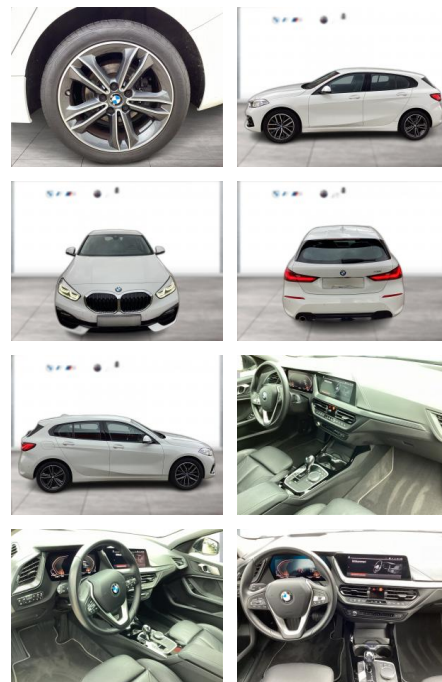

WG09-226224 Angebotsnr.:

| Erstzulassung: | Kilometer: | Farbe: | Leistung: | Kraftstoffart: |
|----------------|------------|--------|-----------------|----------------|
| 01.03.2021 | 49.549 | Weiß | 100 kW / 136 PS | Benzin |