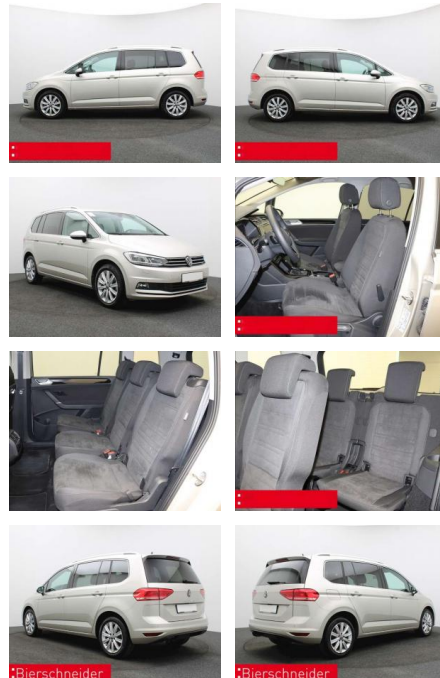

Ihr Ansprechpartner

Herr Eugen Schander
E-Mail: e.schander@autohausschander.de
Telefon: 09932 2868

Autohaus Schander GmbH
Blumenstraße 4 a - 94486 Osterhofen - Tel.: 09932 / 2868

Volkswagen Touran 2.0 TDI DSG Highline 7-S.

BS05-75642 **Angebotsnr.:**

Erstzulassung:	Kilometer:	Farbe:	Leistung:	Kraftstoffart:	Verbr. komb.	CO2-Emission	CO2-Klasse (WLTP)
01.11.2023	21.535	Silber	110 kW / 150 PS	Benzin	5,5 l/100km	145 g/km	E

PREIS
38.800 €

FINANZIERUNGSBEISPIEL
Laufzeit: 60 Monate   Anzahlung: 20 %
Basis-Finanzierung:*   Mtl. Rate:
Zielraten-Finanzierung:**   Mtl. Rate: **363 €**

* Basisfinanzierung: Anzahlung: 7.760 Euro, Laufzeit: 60 Monate, Nettodarlehen: 31.040 Euro, Gesamtbetrag: 44.830 Euro, Zinssätze: 7.5% Sollz. (gebunden), 7.77% eff.
** Zielratenfinanzierung: Anzahlung: 7.760 Euro, Laufzeit: 60 Monate, Nettodarlehen: 31.040 Euro, Zielrate: 19.400 Euro, Gesamtbetrag: 48.598 Euro, Zinssätze: 7.5% Sollz. (gebunden), 7.77% eff.,
Vermittlung für: Santander Consumer Bank
Repräsentatives Beispiel gem. § 17 Abs. 4 PAngV. Diese Finanzierungsangebote sind Beispiele. Gerne ermitteln wir für Sie Ihr individuelles Angebot.

Ausstattung

Sicherheit

- Anti-Blockiersystem ABS

Multimedia

- Radio

Weiteres

- Diesel
- HIGHLIGHTS 7-Sitzplätze
- NAVIGATIONSSYSTEM DISCOVER MEDIA incl. Streaming und Internet LM-Felgen 17
- STOCKHOLM RÜCKFAHRKAMERA
- ASSISTENZ-SYSTEME
- ACC-ABSTANDSTEMPOMAT-ADAPTIVE CRUISE
- CONTROL FRONT ASSIST mit Fußgänger- und Radfahrererkennung Müdigkeitserkennung
- NOTBREMSASSISTENT SPURHALTE-ASSISTENT
- SPURWECHSELASSISTENT SIDE ASSIST LIGHTS
- ASSIST AUSPARK-Assistent NOTRUFSYSTEM
- eCALL Einparkhilfe PDC vorne und hinten
- INFOTAINMENT & MULTIMEDIA

- verstellbar mit Beifahrerabsenkung und Umfeldbeleuchtung Fensterheber elektrisch Multifunktions-Lederlenkrad und Schaltwippen Innenspiegel automatisch abblendend KEYLESS START - Schlüssellooses Startsystem
- Lendenwirbelstütze/n INNEN-AUSSTATTUNG
- Gepäckraum-Abdeckung
- Sitzhöhenverstellung vorne 2x
- Klapptisch an Vordersitzlehnen 1
- Kindersitz integriert in den rechten Rücksitz Beifahrersitzlehne komplett umklappbar AUSSEN-AUSSTATTUNG Dachreling
- Silber/Alu-Optik Abgedunkelte Scheiben ab B-Säule Metallic-Lackierung LICHT & SICHT LED-SCHEINWERFER Nebelscheinwerfer
- Fahrlichtschaltung automatisch
- Scheinwerferreinigung
- Ambientebeleuchtung TECHNIK Regensensor
- Reifendruckkontrolle Scheibenwaschdüsen beheizbar 12 Volt-Steckdose im

- Zwischenverkauf und Irrtümer vorbehalten.

STÄNDIG ÜBER 15.000 FAHRZEUGE IM BESTAND!