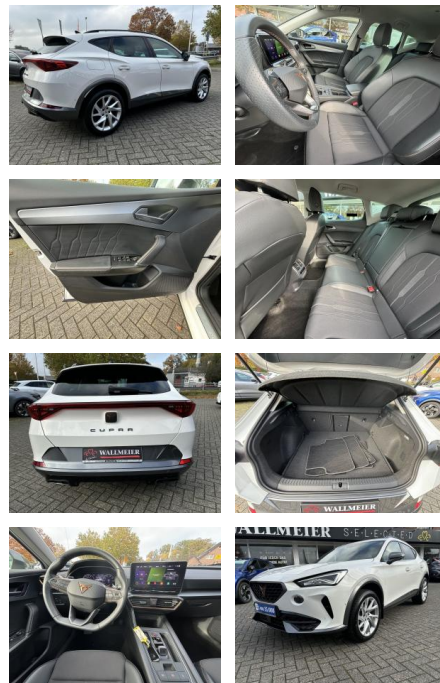

WS04-104991 **Angebotsnr.:**

Erstzulassung:	Kilometer:	Farbe:	Leistung:	Kraftstoffart:	Verbr. komb.	CO2-Emission	CO2-Klasse (WLTP)
18.07.2023	19.960	Weiß	110 kW / 150 PS	Benzin	7,1 l/100km	160 g/km	F

PREIS
30.550 €