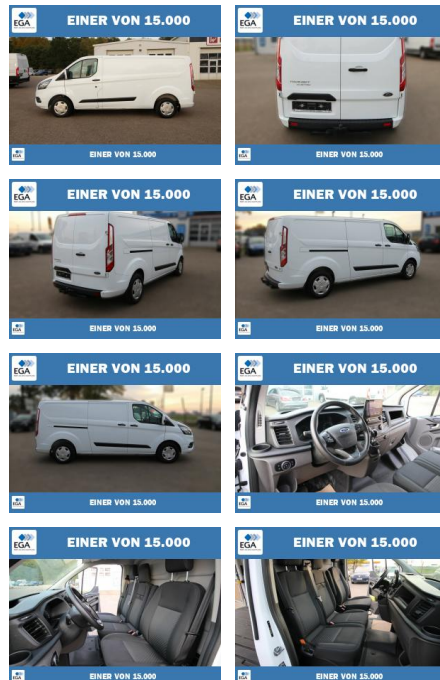

PW01-07751-127 Angebotsnr.:

Erstzulassung:	Kilometer:	Farbe:	Leistung:	Kraftstoffart:
01.02.2023	59.790	Weiß	96 kW / 131 PS	Diesel

PREIS	FINANZIERUNGSBEISPIEL	
28.110 €	Laufzeit: 60 Monate	Anzahlung: 20 %
	Basis-Finanzierung:**	Mtl. Rate:
	Zielraten-Finanzierung:**	Mtl. Rate: 263 €