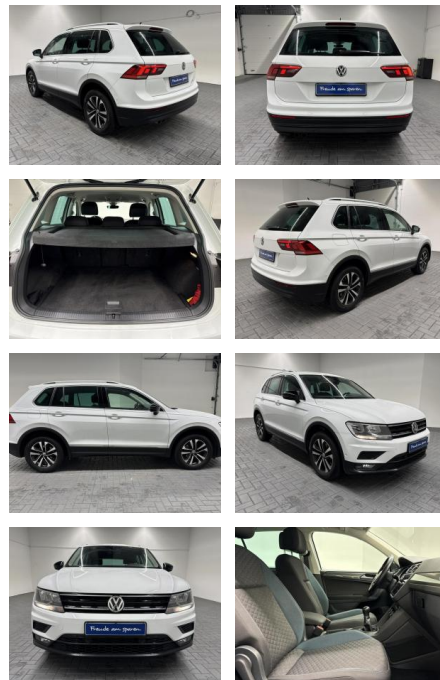

AM35-29287 **Angebotsnr.:**

Erstzulassung:	Kilometer:	Farbe:	Leistung:	Kraftstoffart:
27.11.2019	86.000		96 kW / 131 PS	Benzin

PREIS
26.310 €

FINANZIERUNGSBEISPIEL
 Laufzeit: 60 Monate Anzahlung: 20 %
 Basis-Finanzierung:* Mtl. Rate:
 Zielraten-Finanzierung:** Mtl. Rate: **246 €**