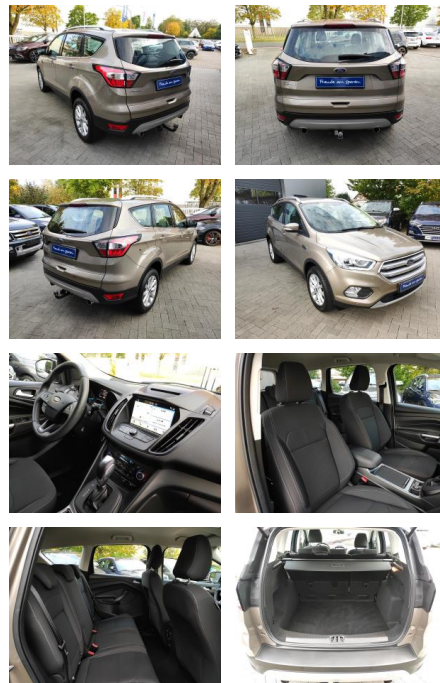

## Ford Kuga AHK/Carplay/Navi/PDC/SHZ

AM35-29329 **Angebotsnr.:**

Erstzulassung:	Kilometer:	Farbe:	Leistung:	Kraftstoffart:
07.08.2019	41.950		110 kW / 150 PS	Benzin

**PREIS**  
**25.080 €**

**FINANZIERUNGSBEISPIEL**  
Laufzeit: 60 Monate      Anzahlung: 20 %  
Basis-Finanzierung:\*      Mtl. Rate:  
Zielraten-Finanzierung:\*\*      Mtl. Rate: **235 €**

- Apple CarPlay
- Sprachsteuerung
- Bluetooth-Schnittstelle
- Freisprecheinrichtung
- ---LICHT UND SICHT---
- LED Rückleuchten
- LED Tagfahrlicht
- ---EXTERIEUR---
- Dachreling
- 17 Zoll Alufelgen
- Anhängerkupplung
- 5-türig
- Metalliclackierung
- Fensterzierleisten in Chrom
- ---INTERIEUR---
- Bordcomputer
- Winterpaket
- Wegfahrsperre
- geteilte Rückbank
- Außentemperaturanzeige
- elektronische Parkbremse