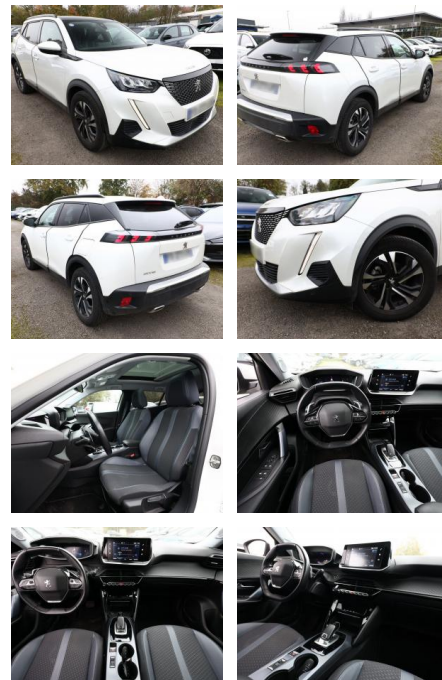

AT27-GW-ASGA2020

Erstzulassung:	Kilometer:	Farbe:	Leistung:	Kraftstoffart:
26.02.2021	38.650	Weiß	96 kW / 131 PS	Benzin

PREIS
20.800 €

FINANZIERUNGSBEISPIEL

Laufzeit: 60 Monate Anzahlung: 20 %
Basis-Finanzierung:* Mtl. Rate:
Zielraten-Finanzierung:** Mtl. Rate: **195 €**