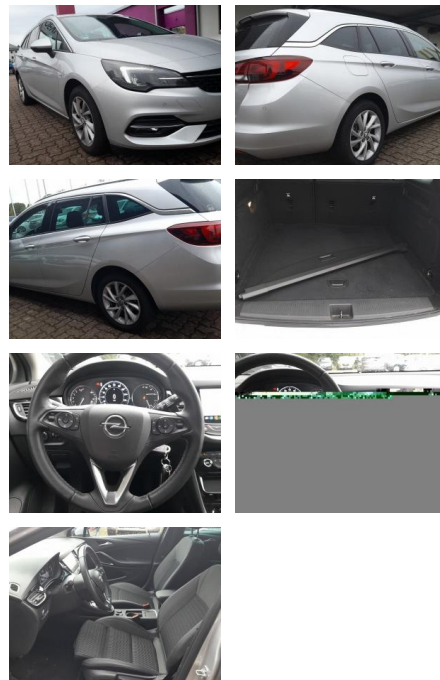

## Opel Astra K 1.2 T 130 Elegance LED Nav PDC

AT27-GW-AST110 Anfahrtsnr.:

Erstzulassung:	Kilometer:	Farbe:	Leistung:	Kraftstoffart:
17.12.2019	49.450	Silber	96 kW / 131 PS	Benzin

**PREIS**  
**15.110 €**