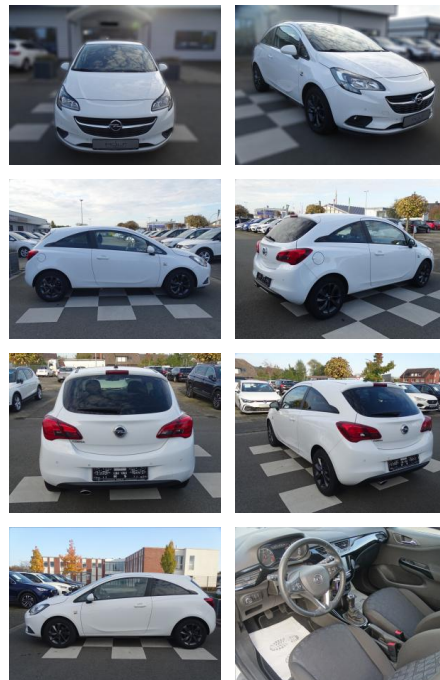

## Opel Corsa 120 Jahre ecoFlex

RA00-21340 **Angebotsnr.:**

Erstzulassung:	Kilometer:	Farbe:	Leistung:	Kraftstoffart:	Verbr. komb.	CO2-Emission	CO2-Klasse (WLTP)
01.05.2019	65.975	Weiß	66 kW / 90 PS	Benzin	6,5 l/100km	146 g/km	E