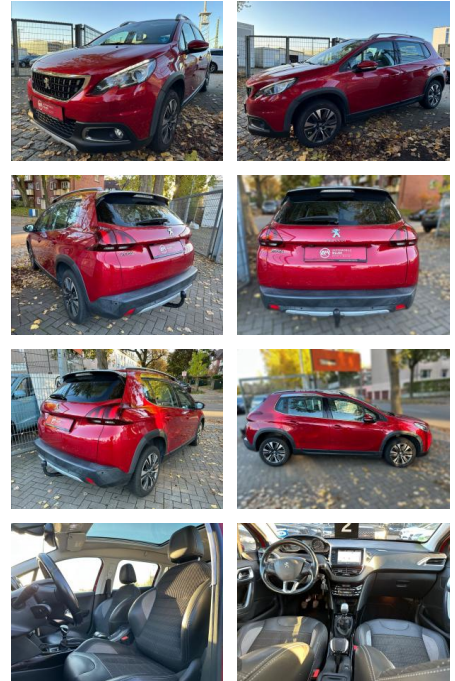

Ihr Ansprechpartner

Herr Amir Schander
E-Mail: a.schander@autohauschander.de
Telefon: 09932 2868

Autohaus Schander GmbH
Blumenstraße 4 a - 94486 Osterhofen - Tel.: 09932 / 2868

Peugeot 2008 Allure

AM64-406043544 Angebotsnr.:

Ausstattung

- Sicherheit: Reifendruckkontrollsystem
Multimedia: Soundsystem, USB, Sprachsteuerung, Touchscreen
Komfort: Berganfahrassistent, Lederlenkrad
Weiteres: Start Stop Automatik, Deutsches Auto aus 2. Hand, Lückenlos Scheckheftgepflegt, Letzte Inspektion am 27.02.2024 bei 88.607 Km, TÜV-02/2026, Allwetterreifen, Sonderausstattung, Radio, Klimaanlage, Dachbox, Sitzheizung vorn, Sonderlackierung Ultimate Rot mit Perleffekt (Absolute), Weitere Ausstattung: Airbag Beifahrerseite abschaltbar, Airbag Fahrer-/Beifahrerseite, Ambiente-Beleuchtung LED, Anzeigeelemente mit Hintergrund schwarz, Audio-Navigationssystem NAC 3-D mit Farbdisplay, Audiosystem RCC (Radio/CD-Player MP3-fähig), Außenspiegel elektr. anklappbar, Außenspiegel elektr. verstellbar, heiz- und anklappbar, Außenspiegel elektr. verstellbar, Außenspiegel heizbar, Außenspiegel temperaturanzeige, Bordcomputer, Bremsassistent, Dachantenne, Dachreling, Drehzahlmesser, Einparkhilfe hinten, Elektr. Bremskraftverteilung, Fahrassistenten-System: Berganfahrhilfe, Fensterheber elektrisch vorn + hinten mit Komfortschaltung, Frontscheibe geräuschkämmend, Frontscheibe wärmeabweisend, Frontschürze (Edelstahl), Generator mit Start/Stop-Anlage (ISTT51), Gepäckraumabdeckung / Rollo, Getränkehalter vorn, Handbremshebelgriff Leder, Handschuhfach beleuchtet, Handschuhfach mit Kühlfunktion, Heckleuchten LED, Heckscheibe heizbar, Heckschürze (Edelstahl)