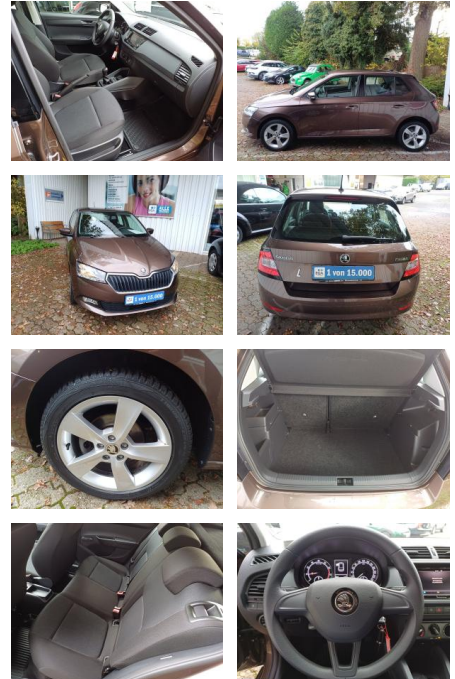

Ihr Ansprechpartner

Herr Eugen Schander
E-Mail: e.schander@autohausschander.de
Telefon: 09932 2868

Autohaus Schander GmbH
Blumenstraße 4 a - 94486 Osterhofen - Tel.: 09932 / 2868

Skoda Fabia 1.0 MPI Cool Plus KLIMA*ALU*PDC*SHZG...

FL00-R6647R2Angebotsnr.:

Erstzulassung:	Kilometer:	Farbe:	Leistung:	Kraftstoffart:
27.12.2019	29.805	Braun	44 kW / 60 PS	Benzin

PREIS
13.260 €

FINANZIERUNGSBEISPIEL
Laufzeit: 60 Monate Anzahlung: 20 %
Basis-Finanzierung:* Mtl. Rate:
Zielraten-Finanzierung:** Mtl. Rate: **124 €**