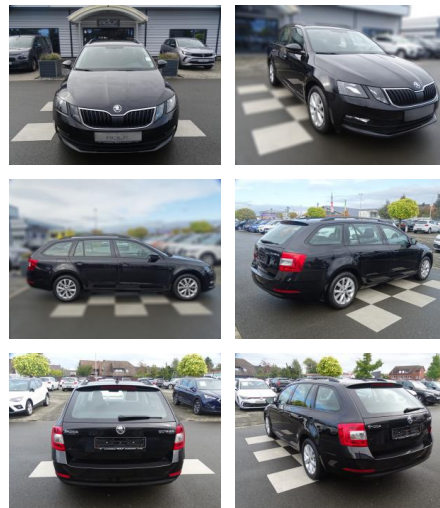

## Skoda Octavia 1.0

RA00-21339 **Angebotsnr.:**

Erstzulassung:	Kilometer:	Farbe:	Leistung:	Kraftstoffart:	Verbr. komb.	CO2-Emission	CO2-Klasse (WLTP)
01.06.2020	84.993	Schwarz	85 kW / 116 PS	Benzin	5,6 l/100km	126 g/km	D

**PREIS**  
**16.440 €**