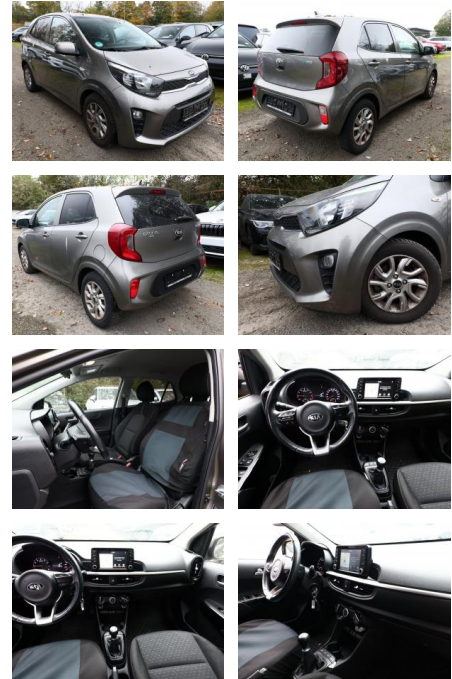

## Kia Picanto 1.2 ISG 84 Dream-Team Nav

AT27-GW-ASG Angebotssnr.:

Erstzulassung:	Kilometer:	Farbe:	Leistung:	Kraftstoffart:
02.12.2019	47.300	Silber	62 kW / 84 PS	Benzin

**PREIS**  
**12.070 €**

**FINANZIERUNGSBEISPIEL**  
Laufzeit: 60 Monate      Anzahlung: 20 %  
Basis-Finanzierung:\*      Mtl. Rate:  
Zielraten-Finanzierung:\*\*      Mtl. Rate: **113 €**