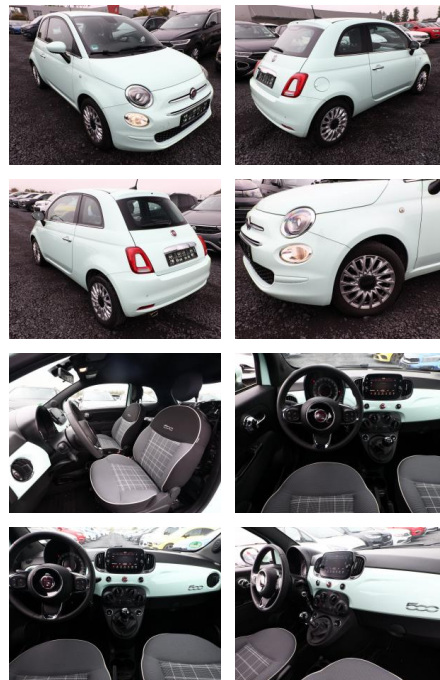

## Fiat 500 1.2 8V 69 Lounge PDChi AppCo Klima

AT27-GW-ABO **Angebotsnr.:**

Erstzulassung:	Kilometer:	Farbe:	Leistung:	Kraftstoffart:
29.01.2020	28.361	Grün	51 kW / 69 PS	Benzin

**PREIS**  
**14.920 €**

**FINANZIERUNGSBEISPIEL**  
Laufzeit: 60 Monate      Anzahlung: 20 %  
Basis-Finanzierung:\*      Mtl. Rate:  
Zielraten-Finanzierung:\*\*      Mtl. Rate: **140 €**