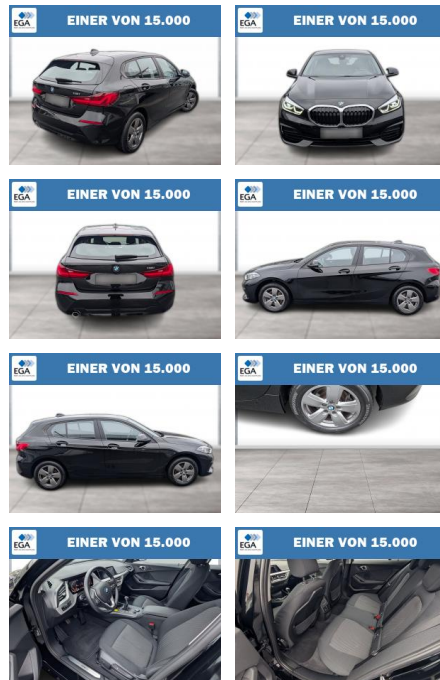

## BMW 118i ADVANTAGE LC PROF LED GRA PDC SHZG

WG06-229378 Angebotsnr.:

Erstzulassung:	Kilometer:	Farbe:	Leistung:	Kraftstoffart:
01.07.2021	40.000	Schwarz	100 kW / 136 PS	Benzin

PREIS	FINANZIERUNGSBEISPIEL	
<b>21.690 €</b>	Laufzeit: 60 Monate	Anzahlung: 20 %
	Basis-Finanzierung:**	Mtl. Rate:
	Zielraten-Finanzierung:**	Mtl. Rate: <b>203 €</b>