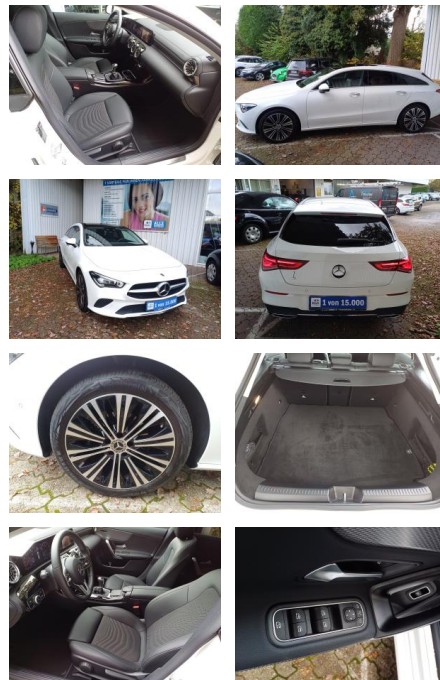

## Mercedes-Benz CLA 180 Shooting Brake PROGRESSIVE...

FL00-W8410W **Angebotsnr.:**

<b>Erstzulassung:</b>	<b>Kilometer:</b>	<b>Farbe:</b>	<b>Leistung:</b>	<b>Kraftstoffart:</b>
27.07.2023	9.391	Weiß	100 kW / 136 PS	Benzin